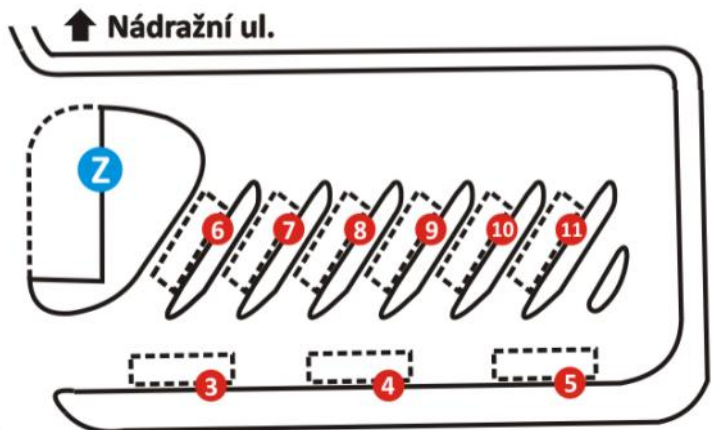

1

VÝSTUP

Spoje pokračující pouze na autobusové nádraží

2

MHD TURNOV (NEMOCNICE, BUKOVINA, VESECKO, KACANOVY OHRAZENICE, PŘEPEŘE, SEK. LOUČKY, MODŘIŠICE, VŠEŇ)

MHD 2, 670100, 670105, 670107, 670109, 670111

3

540010, 540030, 540601, 540900, 620130, 620888, 670058, 670030, 720385, 780990, 810150

7

JABLONEC N. N. a ŽELEZNÝ BROD přes MALOU SKÁLU, VYSKEŘ

670095, 670101, 670108

8

ŽEL. BROD přes KOBEROVY, TROSKOVICE

670098, 670103, 670110